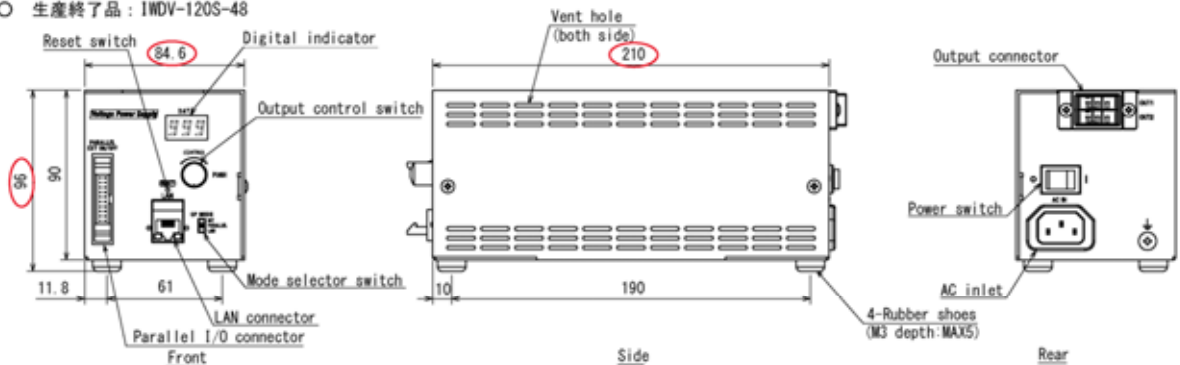

3. 仕様比較

	生産終了品	推奨代替品	互換性
型式	IWDV-120S-48	IWDV-300S-48-C1	-
入力電源	AC100-240V	←	◎
出力容量	TOTAL 120W	TOTAL 300W	◎
接続コネクタ数	出力コネクタ 1 個 1 コネクタ当たり負荷接続 2 口	出力コネクタ 2 個 1 コネクタ当たり負荷接続 2 口	◎
外部制御方式	LAN 通信、10bit 平行通信	←	◎
本体寸法 (コネクタ類除く)	210(L)×84.6(W)×96(H)mm	230(L)×123(W)×110(H)mm	△
重量	約 1800g	約 2500g	△
冷却方式	自然空冷	強制空冷 (FAN)	×
適合規格	PSE CE UKCA	PSE CE UKCA	◎

○ 生産終了品: IWDV-120S-48