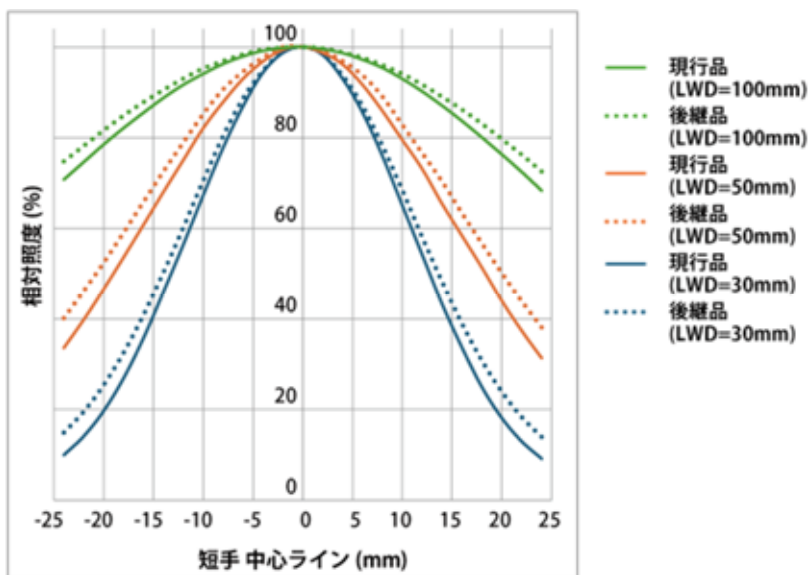

● 仕様比較

○IDBC-RE-H リーズ (高輝度タイプ)

<拡散板比較> : IDBC-RE□W-H (白色)

現行品

後継品

<中心照度比較 (参考値)> : IDBC-RE300W-H

	現行品 → 後継品
	W(白色)
LWD=100mm	122%

<照度分布比較 (参考値) : 短手方向> : IDBC-RE300W-H